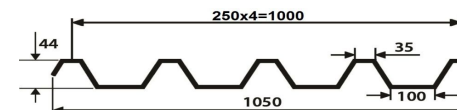

АКЦИЯ: 100% ГАРАНТИЯ САМОЙ НИЗКОЙ ЦЕНЫ НА ПРОФНАСТИЛ! Найдете дешевле - вернем 2 разницы в цене

прайс от 14.08.2017

Профнастил оцинкованный

Телефон: 8 (8652) 330-007

АНТАНТА.РФ

Бесплатный звонок по номеру: 8-800-25-000-45

Профнастил	Ед.изм	Эконом		Стандарт	Комфорт	Премиум				
		0.35	0.4	0.45	0.5	0.55	0.7	0.8	0.9	1
С8, С10	М²	162 220	191 229	211 280	244 299	259 330	324 410	-	-	-
МП20, R20	М²	169 230	199 239	221 290	255 309	271 340	339 430	-	-	-
С21	М²	184 250	218 260	241 309	279 340	296 379	370 470	-	-	-
НС35, С44	М²	-	-	241 309	279 340	296 379	370 470	409 529	455 585	-
Н60	М²	-	-	281 369	292 400	345 439	431 550	479 619	532 689	572 769
Н75	М²	-	-	347 420	332 450	389 490	486 640	539 720	599 815	644 909
Н114	М²	-	-	-	-	-	-	719 800	809 909	879 1000

Профнастил окрашенный

0.5 - Цинк 200 г/М²
0.7 - Цинк 200 г/М²

Профнастил	Ед.изм	Эконом		Стандарт	Комфорт					Премиум				
		Полиэстр 25мкм Россия		Полиэстр 25мкм Россия	Полиэстр	Матовый гранит 35 мкм	Полиэстр	Ecosteel 30мкм	Принтек 35мкм Корея		Пурекс 35мкм Финляндия	Пурал 50мкм Финляндия	PUR 50мкм	ПРИЗМА 50мкм
		0.35	0.4	ОН(0,45)	0.5	0.5	0.7	0.5	0.45	0.4	0.5	0.5	0.5	0.5
Срок гарантии, лет		3	10	10	10	15	10	20	15	15	15	15	40	20
с8,с10	М²	229 280	249 310	289 340	309 375	309 375	449 520	459 520	419 480	369 450	519 630	619 750	479 520	559 620
МП20, R20	М²	239 290	259 320	299 350	319 385	319 395	469 540	479 540	429 520	379 460	539 650	649 770	499 530	579 640
С21	М²	249 300	285 340	329 385	349 430	349 430	509 585	519 580	479 530	419 500	599 720	709 840	529 560	629 695
НС35	М²	-	-	329 385	349 430	349 430	509 585	519 580	479 560	-	599 720	709 840	529 560	629 695
С44	М²	-	-	339 385	369 430	369 430	519 585	519 580	479 560	-	599 720	709 840	529 560	629 695
Н60	М²	-	-	384 460	419 505	419 505	599 680	609 690	559 670	-	689 830	829 980	649 680	749 810
Н75	М²	-	-	429 540	469 580	469 580	679 760	-	629 750	-	779 920	929 1100	-	-

С8

С21

С44

С10

НС35

Н60

R20

МП20

Н75