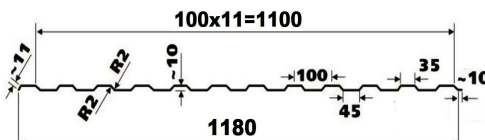

АКЦИЯ: 100% ГАРАНТИЯ САМОЙ НИЗКОЙ ЦЕНЫ НА ПРОФНАСТИЛ! Найдете дешевле - вернем 2 разницы в цене

прайс от 14.08.2017

Профнастил оцинкованный

Телефон: 8 (8652) 330-007

АНТАНТА.РФ

Бесплатный звонок по номеру: 8-800-25-000-45

Профнастил	Ед.изм	Эконом		Стандарт	Комфорт	Премиум				
		0.35	0.4	0.45	0.5	0.55	0.7	0.8	0.9	1
С8, С10	М²	162 220	191 229	211 280	244 299	259 330	324 410	-	-	-
МП20, R20	М²	169 230	199 239	221 290	255 309	271 340	339 430	-	-	-
С21	М²	184 250	218 260	241 309	279 340	296 379	370 470	-	-	-
НС35, С44	М²	-	-	241 309	279 340	296 379	370 470	409 529	455 585	-
Н60	М²	-	-	281 369	292 400	345 439	431 550	479 619	532 689	572 769
Н75	М²	-	-	347 420	332 450	389 490	486 640	539 720	599 815	644 909
Н114	М²	-	-	-	-	-	-	719 800	809 909	879 1000

Профнастил окрашенный

0.5 - Цинк 200 г/М²
0.7 - Цинк 200 г/М²

Профнастил	Ед.изм	Эконом		Стандарт	Комфорт					Премиум				
		Полиэстр 25мкм Россия		Полиэстр 25мкм Россия	Полиэстр	Матовый гранит 35 мкм	Полиэстр	Ecosteel 30мкм	Принтек 35мкм Корея		Пурекс 35мкм Финляндия	Пурал 50мкм Финляндия	PUR 50мкм	ПРИЗМА 50мкм
		0.35	0.4	ОН(0,45)	0.5	0.5	0.7	0.5	0.45	0.4	0.5	0.5	0.5	0.5
Срок гарантии, лет		3	10	10	10	15	10	20	15	15	15	15	40	20
с8,с10	М²	229 280	249 310	289 340	309 375	309 375	449 520	459 520	419 480	369 450	519 630	619 750	479 520	559 620
МП20, R20	М²	239 290	259 320	299 350	319 385	319 395	469 540	479 540	429 520	379 460	539 650	649 770	499 530	579 640
С21	М²	249 300	285 340	329 385	349 430	349 430	509 585	519 580	479 530	419 500	599 720	709 840	529 560	629 695
НС35	М²	-	-	329 385	349 430	349 430	509 585	519 580	479 560	-	599 720	709 840	529 560	629 695
С44	М²	-	-	339 385	369 430	369 430	519 585	519 580	479 560	-	599 720	709 840	529 560	629 695
Н60	М²	-	-	384 460	419 505	419 505	599 680	609 690	559 670	-	689 830	829 980	649 680	749 810
Н75	М²	-	-	429 540	469 580	469 580	679 760	-	629 750	-	779 920	929 1100	-	-

С8

С21

С44

С10

НС35

Н60

R20

МП20

Н75