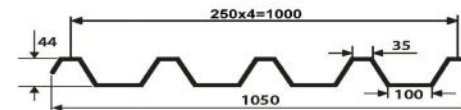

АКЦИЯ: 100% ГАРАНТИЯ САМОЙ НИЗКОЙ ЦЕНЫ НА ПРОФНАСТИЛ! Найдете дешевле - вернем 2 разницы в цене

Прайс действует от 17.07.2018

Профнастил оцинкованный

Телефон: 8 (8652) 330-007 АНТАНТА.РФ
Бесплатный звонок по номеру: 8-800-775-21-52

Профнастил	Ед.изм	Эконом		Стандарт	Комфорт	Премиум				
		0.35	0.4	0.45	0.5	0.55	0.7	0.8	0.9	1
С8, С10	м²	169 220	228 240	245 270	265 299	306 330	377 410	-	-	-
МП20, R20	м²	174 230	238 250	256 280	275 309	319 340	394 430	-	-	-
С21	м²	189 250	259 270	279 309	302 340	349 379	431 470	-	-	-
НС35	м²	-	-	284 309	301 340	347 379	427 470	481 529	537 570	-
С44	м²	-	-	309	340	380	470	539	-	-
Н60	м²	-	-	339 360	359 390	407 439	502 550	565 619	631 680	693 760
Н75	м²	-	-	-	409 450	471 490	586 620	660 720	737 790	809 870
Н114	м²	-	-	-	-	-	-	790	890	970

Профнастил окрашенный

0.5 - ЦИНК 200 Г/М²
0.7

Профнастил	Ед.изм	Эконом	Стандарт	Стандарт	Комфорт						Премиум							
		Полиэстр 25мкм Россия	Радуга полиэстр Россия	Полиэстр 25мкм Россия	Полиэстр	Матовый гранит	Полиэстр	Ecosteel 30мкм	Принтек 35мкм Корея		Пурекс 35мкм Финляндия	Пурал 50мкм Финляндия	PURMAN 50мкм	ПРИЗМА 50мкм				
				(0,45) плюс	0.5	от 0.45	0.7		0.5	0.45					0.5	0.5	0.5	0.5
Срок гарантии, лет		3	5	10	10	15	10	20	15	15	15	15	40	20				
С8, С10	м²	200 280	287 325	329 360	349 375	349 375	445 520	479 530	469 520	509 540	519 630	619 750	579 630	619 680				
МП20, R20	м²	209 290	299 340	349 380	359 385	359 395	465 540	499 540	489 530	539 565	539 650	649 770	599 650	649 720				
С21	м²	229 300	327 370	379 400	389 430	389 430	505 585	549 590	539 580	579 620	599 720	709 840	649 710	709 780				
НС35	м²	-	-	379 400	389 430	389 430	500 585	549 590	539 580	579 620	599 720	709 840	649 710	709 780				
С44	м²	-	-	410	550	-	620	549 590	-	-	599 720	709 840	649 710	709 780				
Н60	м²	-	-	439 460	459 505	459 505	590 680	639 700	629 690	679 720	689 830	829 980	759 820	829 920				
Н75	м²	-	-	-	519 580	519 580	690 760	-	709 770	759 810	779 920	929 1100	-	-				

С8

С21

С44

С10

НС35

Н60

Р20

МП20

Н75