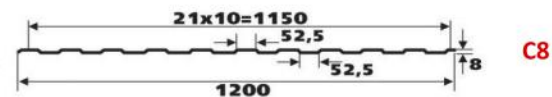

Профнастил окрашенный

0.5 - ЦИНК 200 Г/М²
0.7

Профнастил	Ед.изм	Эконом	Стандарт	Стандарт	Комфорт						Премиум							
		Полиэстр 25мкм Россия	Радуга полиэстр Россия	Полиэстр 25мкм Россия	Полиэстр	Матовый гранит	Полиэстр	Ecosteel 30мкм	Принтек 35мкм Корея		Пурекс 35мкм Финляндия	Пурал 50мкм Финляндия	PURMAN 50мкм	ПРИЗМА 50мкм				
				(0,45) плюс	0.5	от 0.45	0.7		0.5	0.45					0.5	0.5	0.5	0.5
Срок гарантии, лет		3	5	10	10	15	10	20	15	15	15	15	40	20				
С8, С10	м²	200 280	287 325	329 360	349 375	349 375	445 520	479 530	469 520	509 540	519 630	619 750	579 630	619 680				
МП20, R20	м²	209 290	299 340	349 380	359 385	359 395	465 540	499 540	489 530	539 565	539 650	649 770	599 650	649 720				
С21	м²	229 300	327 370	379 400	389 430	389 430	505 585	549 590	539 580	579 620	599 720	709 840	649 710	709 780				
НС35	м²	-	-	379 400	389 430	389 430	500 585	549 590	539 580	579 620	599 720	709 840	649 710	709 780				
С44	м²	-	-	410	550	-	620	549 590	-	-	599 720	709 840	649 710	709 780				
Н60	м²	-	-	439 460	459 505	459 505	590 680	639 700	629 690	679 720	689 830	829 980	759 820	829 920				
Н75	м²	-	-	-	519 580	519 580	690 760	-	709 770	759 810	779 920	929 1100	-	-				

С8