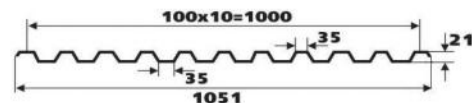

АКЦИЯ: 100% ГАРАНТИЯ САМОЙ НИЗКОЙ ЦЕНЫ НА ПРОФНАСТИЛ! Найдете дешевле - вернем 2 разницы в цене

Прайс действует от 17.07.2018

Профнастил оцинкованный

Телефон: 8 (8652) 330-007 АНТАНТА.РФ
Бесплатный звонок по номеру: 8-800-775-21-52

Профнастил	Ед.изм	Эконом		Стандарт	Комфорт	Премиум				
		0.35	0.4	0.45	0.5	0.55	0.7	0.8	0.9	1
С8, С10	м²	169 220	228 240	245 270	265 299	306 330	377 410	-	-	-
МП20, R20	м²	174 230	238 250	256 280	275 309	319 340	394 430	-	-	-
С21	м²	189 250	259 270	279 309	302 340	349 379	431 470	-	-	-
НС35	м²	-	-	284 309	301 340	347 379	427 470	481 529	537 570	-
С44	м²	-	-	309	340	380	470	539	-	-
Н60	м²	-	-	339 360	359 390	407 439	502 550	565 619	631 680	693 760
Н75	м²	-	-	-	409 450	471 490	586 620	660 720	737 790	809 870
Н114	м²	-	-	-	-	-	-	790	890	970

Профнастил окрашенный

0.5 - ЦИНК 200 Г/М²
0.7

Профнастил	Ед.изм	Эконом	Стандарт	Стандарт	Комфорт						Премиум							
		Полиэстр 25мкм Россия	Радуга полиэстр Россия	Полиэстр 25мкм Россия	Полиэстр	Матовый гранит	Полиэстр	Ecosteel 30мкм	Принтек 35мкм Корея		Пурекс 35мкм Финляндия	Пурал 50мкм Финляндия	PURMAN 50мкм	ПРИЗМА 50мкм				
				(0,45) плюс	0.5	от 0.45	0.7		0.5	0.45					0.5	0.5	0.5	0.5
Срок гарантии, лет		3	5	10	10	15	10	20	15	15	15	15	40	20				
С8, С10	м²	200 280	287 325	329 360	349 375	349 375	445 520	479 530	469 520	509 540	519 630	619 750	579 630	619 680				
МП20, R20	м²	209 290	299 340	349 380	359 385	359 395	465 540	499 540	489 530	539 565	539 650	649 770	599 650	649 720				
С21	м²	229 300	327 370	379 400	389 430	389 430	505 585	549 590	539 580	579 620	599 720	709 840	649 710	709 780				
НС35	м²	-	-	379 400	389 430	389 430	500 585	549 590	539 580	579 620	599 720	709 840	649 710	709 780				
С44	м²	-	-	410	550	-	620	549 590	-	-	599 720	709 840	649 710	709 780				
Н60	м²	-	-	439 460	459 505	459 505	590 680	639 700	629 690	679 720	689 830	829 980	759 820	829 920				
Н75	м²	-	-	-	519 580	519 580	690 760	-	709 770	759 810	779 920	929 1100	-	-				

С8

С21

С44

С10

НС35

Н60

Р20

МП20

Н75