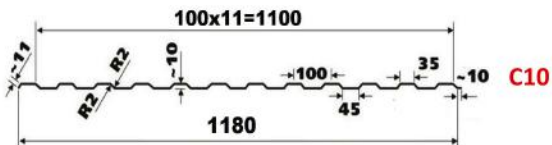

АКЦИЯ: 100% ГАРАНТИЯ САМОЙ НИЗКОЙ ЦЕНЫ НА ПРОФНАСТИЛ! Найдете дешевле - вернем 2 разницы в цене

Прайс действует от 17.07.2018

Профнастил оцинкованный

Телефон: 8 (8652) 330-007 АНТАНТА.РФ
Бесплатный звонок по номеру: 8-800-775-21-52

Профнастил	Ед.изм	Эконом		Стандарт	Комфорт	Премиум				
		0.35	0.4	0.45	0.5	0.55	0.7	0.8	0.9	1
С8, С10	м²	169 220	228 240	245 270	265 299	306 330	377 410	-	-	-
МП20, R20	м²	174 230	238 250	256 280	275 309	319 340	394 430	-	-	-
С21	м²	189 250	259 270	279 309	302 340	349 379	431 470	-	-	-
НС35	м²	-	-	284 309	301 340	347 379	427 470	481 529	537 570	-
С44	м²	-	-	309	340	380	470	539	-	-
Н60	м²	-	-	339 360	359 390	407 439	502 550	565 619	631 680	693 760
Н75	м²	-	-	-	409 450	471 490	586 620	660 720	737 790	809 870
Н114	м²	-	-	-	-	-	-	790	890	970

Профнастил окрашенный

0.5 - ЦИНК 200 Г/М²
0.7

Профнастил	Ед.изм	Эконом	Стандарт	Стандарт	Комфорт						Премиум							
		Полиэстр 25мкм Россия	Радуга полиэстр Россия	Полиэстр 25мкм Россия	Полиэстр	Матовый гранит	Полиэстр	Ecosteel 30мкм	Принтек 35мкм Корея		Пурекс 35мкм Финляндия	Пурал 50мкм Финляндия	PURMAN 50мкм	ПРИЗМА 50мкм				
				(0,45) плюс	0.5	от 0.45	0.7		0.5	0.45					0.5	0.5	0.5	0.5
Срок гарантии, лет		3	5	10	10	15	10	20	15	15	15	15	40	20				
С8, С10	м²	200 280	287 325	329 360	349 375	349 375	445 520	479 530	469 520	509 540	519 630	619 750	579 630	619 680				
МП20, R20	м²	209 290	299 340	349 380	359 385	359 395	465 540	499 540	489 530	539 565	539 650	649 770	599 650	649 720				
С21	м²	229 300	327 370	379 400	389 430	389 430	505 585	549 590	539 580	579 620	599 720	709 840	649 710	709 780				
НС35	м²	-	-	379 400	389 430	389 430	500 585	549 590	539 580	579 620	599 720	709 840	649 710	709 780				
С44	м²	-	-	410	550	-	620	549 590	-	-	599 720	709 840	649 710	709 780				
Н60	м²	-	-	439 460	459 505	459 505	590 680	639 700	629 690	679 720	689 830	829 980	759 820	829 920				
Н75	м²	-	-	-	519 580	519 580	690 760	-	709 770	759 810	779 920	929 1100	-	-				

С8

С21

С44

С10

НС35

Н60

Р20

МП20

Н75