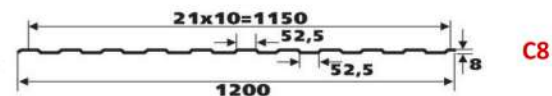

Профнастил окрашенный

0.5 - ЦИНК 200 Г/М²
0.7

Профнастил	Ед.изм	Эконом	Стандарт	Стандарт	Комфорт					Премиум			
		Полиэстр 25мкм Россия	Радуга полиэстр Россия	Полиэстр 25мкм Россия	Полиэстр	Матовый гранит	Полиэстр	Ecosteel 30мкм	Принтек 35мкм Корея	Пурекс 35мкм Финляндия	Пурал 50мкм Финляндия	PURMAN 50мкм	ПРИЗМА 50мкм
			0.45	(0,45) плюс	0.5	от 0.45	0.7	0.5	0.45+	0.5	0.5	0.5	0.5
Срок гарантии, лет		3	5	10	10	15	10	20	15	15	15	40	20
с8,с10	м²	200 280	287 325	329 360	349 375	349 375	445 520	549 579	539 579	519 630	619 750	579 630	619 680
МП20, R20	м²	209 290	299 340	349 380	359 385	359 395	465 540	579 600	559 600	539 650	649 770	599 650	649 720
С21	м²	229 300	327 370	379 400	389 430	389 430	505 585	629 690	609 640	599 720	709 840	649 710	709 780
НС35	м²	-	-	379 400	389 430	389 430	500 585	629 690	609 640	599 720	709 840	649 710	709 780
С44	м²	-	-	410	550	-	620	629 690	-	599 720	709 840	649 710	709 780
Н60	м²	-	-	439 460	459 505	459 505	590 680	669 700	709 740	689 830	829 980	759 820	829 920
Н75	м²	-	-	-	519 580	519 580	690 760	-	-	779 920	929 1100	-	-

С8