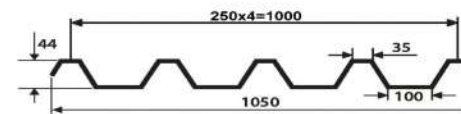

АКЦИЯ: 100% ГАРАНТИЯ САМОЙ НИЗКОЙ ЦЕНЫ НА ПРОФНАСТИЛ! Найдете дешевле - вернем 2 разницы в цене

Профнастил оцинкованный

Прайс действует от 05.10.2018

Телефон: 8 (8652) 330-007

АНТАНТА.РФ

Бесплатный звонок по номеру: 8-800-775-21-52

Профнастил	Ед.изм	Эконом		Стандарт	Комфорт	Премиум				
		0.35	0.4+	0.45+	0.5+	0.55+	0.7+	0.8+	0.9+	1+
С8, С10	м²	169 220	228 240	245 270	265 299	306 330	377 410	-	-	-
МП20, R20	м²	174 230	238 250	256 280	275 309	319 340	394 430	-	-	-
С21	м²	189 250	259 270	279 309	302 340	349 379	431 470	-	-	-
НС35	м²	-	-	284 309	301 340	347 379	427 470	481 529	537 570	-
С44	м²	-	-	309	340	380	470	539	-	-
Н60	м²	-	-	339 360	359 390	407 439	502 550	565 619	631 680	693 760
Н75	м²	-	-	-	409 450	471 490	586 620	660 720	737 790	809 870
Н114	м²	-	-	-	-	-	-	790	890	970

Профнастил окрашенный

0.5 - ЦИНК 200 Г/М²
0.7

Профнастил	Ед.изм	Эконом	Стандарт	Стандарт	Комфорт					Премиум			
		Полиэстр 25мкм Россия	Радуга полиэстр Россия	Полиэстр 25мкм Россия	Полиэстр	Матовый гранит	Полиэстр	Ecosteel 30мкм	Принтек 35мкм Корея	Пурекс 35мкм Финляндия	Пурал 50мкм Финляндия	PURMAN 50мкм	ПРИЗМА 50мкм
			0.45	(0,45) плюс	0.5	от 0.45	0.7	0.5	0.45+	0.5	0.5	0.5	0.5
Срок гарантии, лет		3	5	10	10	15	10	20	15	15	15	40	20
с8,с10	м²	200 280	287 325	329 360	349 375	349 375	445 520	549 579	539 579	519 630	619 750	579 630	619 680
МП20, R20	м²	209 290	299 340	349 380	359 385	359 395	465 540	579 600	559 600	539 650	649 770	599 650	649 720
С21	м²	229 300	327 370	379 400	389 430	389 430	505 585	629 690	609 640	599 720	709 840	649 710	709 780
НС35	м²	-	-	379 400	389 430	389 430	500 585	629 690	609 640	599 720	709 840	649 710	709 780
С44	м²	-	-	410	550	-	620	629 690	-	599 720	709 840	649 710	709 780
Н60	м²	-	-	439 460	459 505	459 505	590 680	669 700	709 740	689 830	829 980	759 820	829 920
Н75	м²	-	-	-	519 580	519 580	690 760	-	-	779 920	929 1100	-	-

С8

С21

С44

С10

НС35

Н60

Р20

МП20

Н75

ПРИ ПОКУПКЕ ОТ 20 000 РУБЛЕЙ - КРАСНАЯ ЦЕНА!