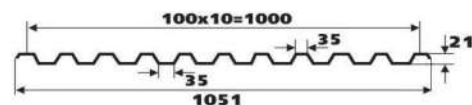

АКЦИЯ: 100% ГАРАНТИЯ САМОЙ НИЗКОЙ ЦЕНЫ НА ПРОФНАСТИЛ! Найдете дешевле - вернем 2 разницы в цене

Профнастил оцинкованный

Прайс действует от 05.10.2018

Телефон: 8 (8652) 330-007

АНТАНТА.РФ

Бесплатный звонок по номеру: 8-800-775-21-52

Профнастил	Ед.изм	Эконом		Стандарт	Комфорт	Премиум				
		0.35	0.4+	0.45+	0.5+	0.55+	0.7+	0.8+	0.9+	1+
С8, С10	м²	169 220	228 240	245 270	265 299	306 330	377 410	-	-	-
МП20, R20	м²	174 230	238 250	256 280	275 309	319 340	394 430	-	-	-
С21	м²	189 250	259 270	279 309	302 340	349 379	431 470	-	-	-
НС35	м²	-	-	284 309	301 340	347 379	427 470	481 529	537 570	-
С44	м²	-	-	309	340	380	470	539	-	-
Н60	м²	-	-	339 360	359 390	407 439	502 550	565 619	631 680	693 760
Н75	м²	-	-	-	409 450	471 490	586 620	660 720	737 790	809 870
Н114	м²	-	-	-	-	-	-	790	890	970

Профнастил окрашенный

0.5 - ЦИНК 200 Г/М²
0.7

Профнастил	Ед.изм	Эконом	Стандарт	Стандарт	Комфорт					Премиум			
		Полиэстр 25мкм Россия	Радуга полиэстр Россия	Полиэстр 25мкм Россия	Полиэстр	Матовый гранит	Полиэстр	Ecosteel 30мкм	Принтек 35мкм Корея	Пурекс 35мкм Финляндия	Пурал 50мкм Финляндия	PURMAN 50мкм	ПРИЗМА 50мкм
			0.45	(0,45) плюс	0.5	от 0.45	0.7	0.5	0.45+	0.5	0.5	0.5	0.5
Срок гарантии, лет		3	5	10	10	15	10	20	15	15	15	40	20
с8,с10	м²	200 280	287 325	329 360	349 375	349 375	445 520	549 579	539 579	519 630	619 750	579 630	619 680
МП20, R20	м²	209 290	299 340	349 380	359 385	359 395	465 540	579 600	559 600	539 650	649 770	599 650	649 720
С21	м²	229 300	327 370	379 400	389 430	389 430	505 585	629 690	609 640	599 720	709 840	649 710	709 780
НС35	м²	-	-	379 400	389 430	389 430	500 585	629 690	609 640	599 720	709 840	649 710	709 780
С44	м²	-	-	410	550	-	620	629 690	-	599 720	709 840	649 710	709 780
Н60	м²	-	-	439 460	459 505	459 505	590 680	669 700	709 740	689 830	829 980	759 820	829 920
Н75	м²	-	-	-	519 580	519 580	690 760	-	-	779 920	929 1100	-	-

С8

С21

С44

С10

НС35

Н60

Р20

МП20

Н75

ПРИ ПОКУПКЕ ОТ 20 000 РУБЛЕЙ - КРАСНАЯ ЦЕНА!