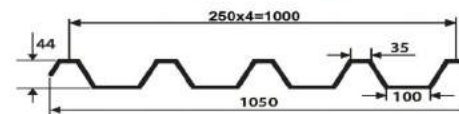

АКЦИЯ: 100% ГАРАНТИЯ САМОЙ НИЗКОЙ ЦЕНЫ НА ПРОФНАСТИЛ! Найдете дешевле - вернем 2 разницы в цене

Профнастил оцинкованный

Прайс действует от 11.12.2018

Телефон: 8 (8652) 330-007

АНТАНТА.РФ

Бесплатный звонок по номеру: 8-800-775-21-52

Профнастил	Ед.изм	Эконом		Стандарт	Комфорт	Премиум				
		0.35	0.4+	0.45+	0.5+	0.55+	0.7+	0.8+	0.9+	1+
С8, С10	м²	169 220	228 240	245 270	265 299	306 330	377 410	-	-	-
МП20, R20	м²	174 230	238 250	256 280	275 309	319 340	394 430	-	-	-
С21	м²	189 250	259 270	279 309	302 340	349 379	431 470	-	-	-
НС35	м²	-	-	284 309	301 340	347 379	427 470	481 529	537 570	-
С44	м²	-	-	309	340	380	470	539	-	-
Н60	м²	-	-	339 360	359 390	407 439	502 550	565 619	631 680	693 760
Н75	м²	-	-	-	409 450	471 490	586 620	660 720	737 790	809 870
Н114	м²	-	-	-	-	-	-	790	890	970

Профнастил окрашенный

0.5 - цинк 200 г/м²
0.7 - цинк 350 г/м²

Профнастил	Ед.изм	Эконом	Стандарт	Стандарт	Комфорт					Премиум									
		Полиэстр 25мкм Россия	Радуга полиэстр Россия	Полиэстр 25мкм Россия	Полиэстр	Матовый гранит	Полиэстр	Ecosteel 30мкм	Принтек 35мкм Корея	Пурекс 35мкм Финляндия	Пурал 50мкм Финляндия	PURMAN 50мкм	ПРИЗМА 50мкм						
				(0,45) плюс	0.5	от 0.45	0.7							0.5	0.45+	0.5	0.5	0.5	0.5
Срок гарантии, лет		3	5	10	10	15	10	20	15	15	15	40	20						
с8,с10	м²	200 280	287 325	315 360	335 375	335 375	435 520	549 579	489 579	519 630	619 750	579 630	619 680						
МП20, R20	м²	209 290	299 340	325 380	345 385	345 395	450 540	579 600	499 600	539 650	649 770	599 650	649 720						
С21	м²	229 300	327 370	355 400	385 430	385 430	495 585	629 690	559 640	599 720	709 840	649 710	709 780						
НС35	м²	-	-	355 400	355 430	385 430	490 585	629 690	559 640	599 720	709 840	649 710	709 780						
С44	м²	-	-	390	540	-	560	629 690	-	599 720	709 840	649 710	709 780						
Н60	м²	-	-	415 460	445 505	445 505	510 680	669 700	649 740	689 830	829 980	759 820	829 920						
Н75	м²	-	-	-	519 580	519 580	670 760	-	-	779 920	929 1100	-	-						

С8

С21

С44

С10

НС35

Н60

Р20

МП20

Н75

ПРИ ПОКУПКЕ ОТ 20 000 РУБЛЕЙ - КРАСНАЯ ЦЕНА!