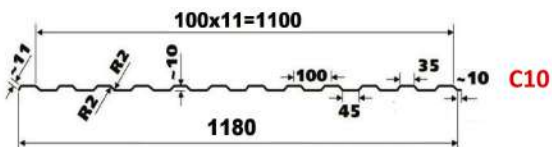

АКЦИЯ: 100% ГАРАНТИЯ САМОЙ НИЗКОЙ ЦЕНЫ НА ПРОФНАСТИЛ! Найдете дешевле - вернем 2 разницы в цене

Профнастил оцинкованный

Прайс действует от 05.10.2018

Телефон: 8 (8652) 330-007

АНТАНТА.РФ

Бесплатный звонок по номеру: 8-800-775-21-52

Профнастил	Ед.изм	Эконом		Стандарт	Комфорт	Премиум				
		0.35	0.4+	0.45+	0.5+	0.55+	0.7+	0.8+	0.9+	1+
С8, С10	м²	169 220	228 240	245 270	265 299	306 330	377 410	-	-	-
МП20, R20	м²	174 230	238 250	256 280	275 309	319 340	394 430	-	-	-
С21	м²	189 250	259 270	279 309	302 340	349 379	431 470	-	-	-
НС35	м²	-	-	284 309	301 340	347 379	427 470	481 529	537 570	-
С44	м²	-	-	309	340	380	470	539	-	-
Н60	м²	-	-	339 360	359 390	407 439	502 550	565 619	631 680	693 760
Н75	м²	-	-	-	409 450	471 490	586 620	660 720	737 790	809 870
Н114	м²	-	-	-	-	-	-	790	890	970

Профнастил окрашенный

0.5 - ЦИНК 200 Г/М²
0.7

Профнастил	Ед.изм	Эконом	Стандарт	Стандарт	Комфорт					Премиум			
		Полиэстр 25мкм Россия	Радуга полиэстр Россия	Полиэстр 25мкм Россия	Полиэстр	Матовый гранит	Полиэстр	Ecosteel 30мкм	Принтек 35мкм Корея	Пурекс 35мкм Финляндия	Пурал 50мкм Финляндия	PURMAN 50мкм	ПРИЗМА 50мкм
			0.45	(0,45) плюс	0.5	от 0.45	0.7	0.5	0.45+	0.5	0.5	0.5	0.5
Срок гарантии, лет		3	5	10	10	15	10	20	15	15	15	40	20
с8,с10	м²	200 280	287 325	329 360	349 375	349 375	445 520	549 579	539 579	519 630	619 750	579 630	619 680
МП20, R20	м²	209 290	299 340	349 380	359 385	359 395	465 540	579 600	559 600	539 650	649 770	599 650	649 720
С21	м²	229 300	327 370	379 400	389 430	389 430	505 585	629 690	609 640	599 720	709 840	649 710	709 780
НС35	м²	-	-	379 400	389 430	389 430	500 585	629 690	609 640	599 720	709 840	649 710	709 780
С44	м²	-	-	410	550	-	620	629 690	-	599 720	709 840	649 710	709 780
Н60	м²	-	-	439 460	459 505	459 505	590 680	669 700	709 740	689 830	829 980	759 820	829 920
Н75	м²	-	-	-	519 580	519 580	690 760	-	-	779 920	929 1100	-	-

С8

С21

С44

С10

НС35

Н60

Р20

МП20

Н75

ПРИ ПОКУПКЕ ОТ 20 000 РУБЛЕЙ - КРАСНАЯ ЦЕНА!