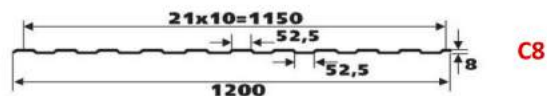

Профнастил окрашенный

0.5 - цинк 200 г/м²
0.7 - цинк 350 г/м²

Профнастил	Ед.изм	Эконом	Стандарт	Стандарт	Комфорт					Премиум									
		Полиэстр 25мкм Россия	Радуга полиэстр Россия	Полиэстр 25мкм Россия	Полиэстр	Матовый гранит	Полиэстр	Ecosteel 30мкм	Принтек 35мкм Корея	Пурекс 35мкм Финляндия	Пурал 50мкм Финляндия	PURMAN 50мкм	ПРИЗМА 50мкм						
				(0,45) плюс	0.5	от 0.45	0.7							0.5	0.45+	0.5	0.5	0.5	0.5
Срок гарантии, лет		3	5	10	10	15	10	20	15	15	15	40	20						
с8,с10	м²	200 280	287 325	315 360	335 375	335 375	435 520	549 579	489 579	519 630	619 750	579 630	619 680						
МП20, R20	м²	209 290	299 340	325 380	345 385	345 395	450 540	579 600	499 600	539 650	649 770	599 650	649 720						
С21	м²	229 300	327 370	355 400	385 430	385 430	495 585	629 690	559 640	599 720	709 840	649 710	709 780						
НС35	м²	-	-	355 400	355 430	385 430	490 585	629 690	559 640	599 720	709 840	649 710	709 780						
С44	м²	-	-	390	540	-	560	629 690	-	599 720	709 840	649 710	709 780						
Н60	м²	-	-	415 460	445 505	445 505	510 680	669 700	649 740	689 830	829 980	759 820	829 920						
Н75	м²	-	-	-	519 580	519 580	670 760	-	-	779 920	929 1100	-	-						

С8