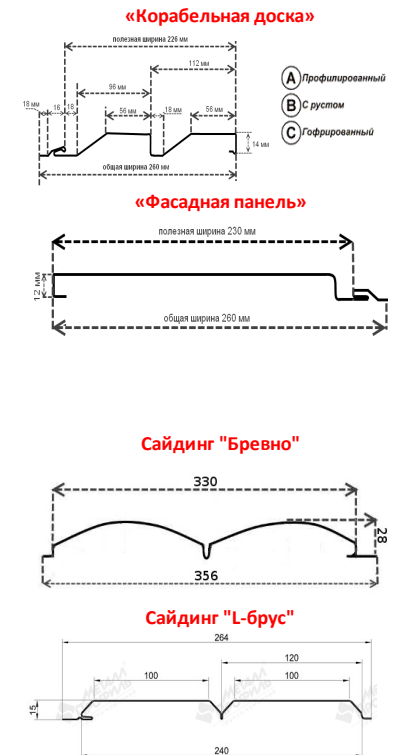

МОНТАЖ САЙДИНГА И ФАСАДНЫХ КАССЕТ Дёке - от 200 руб\м² - СУПЕРЦЕНА!

Сайдинг виниловый, фасадные панели (ПВХ с виниловым покрытием)				
Наименование	ед.изм	Цена		Цвета (наглядно представлены в нашем торговом зале)
		По акции*	Обычная цена	
сайдинг Дёке 1 D5C "Елочка"	м²	209	280	голубика, халва
		249	280	фисташки, пломбир
сайдинг Дёке 1 D4,5D "Корабельный брус"	м²	239	290	пломбир, фисташки
		259	290	банан, капуччино, карамель, киви, крем бриле, лимон, персик, халва, сливки
сайдинг Дёке БЛОКХАУС	м²	279	329	лимон, фисташки
		299	329	персик, сливки, карамель, банан
Сайдинг Дёке БЛОКХАУС WoodsLine (текстурный) (размер 3660x240 мм)	м²	369	430	орех, яблоня, рябина, кедр
сайдинг S7 "Вертикаль"	м²	279	340	банан, капуччино
		299	350	киви, пломбир
фасадные панели Berg (размер 1127x461мм)	шт.	519	629	золотистый, вишневый
		569	649	коричневый, серый, кирпичный
фасадные панели Burg (размер 1072x472мм)	шт.	519	629	платиновый, кукурузный, цвет шерсти
		569	649	темный, пшеничный, оливковый, песчаный, земляной, льняной, белый
фасадные панели Stein (размер 1196x426мм)	шт.	539	649	бронзовый
		589	669	темный орех, осенний лес, молочный, янтарный
фасадные панели Fels (размер 1150x450мм)	шт.	539	649	слоновая кость, скала
		589	649	жемчужный, северная скала, перламутровый, терракотовый, ржаной

* КРАСНАЯ ЦЕНА - ЦЕНА ПО АКЦИИ. ДЕЙСТВУЕТ ПРИ ПОКУПКЕ ОТ 15 000 РУБЛЕЙ