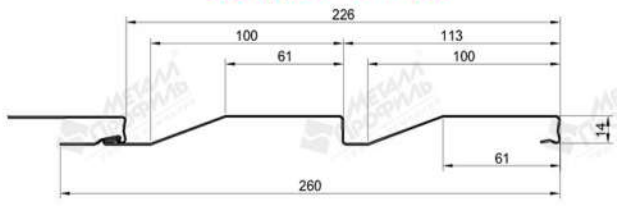

Сайдинг МП СК