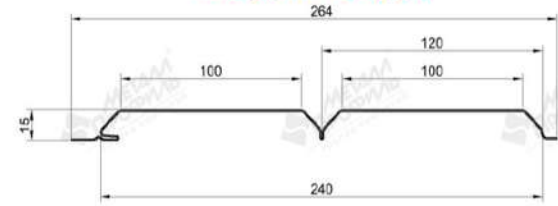

Сайдинг "L-брус"