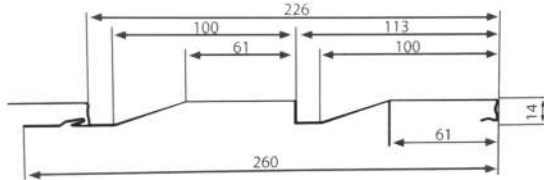

Сайдинг металлический (слой: полимерное покрытие\сталь\грунтовка)

Наименование	ед.изм	Россия Полиэстр		Россия Полиэстр		Принтек Корея 10 лет		Принтек Корея RealPrint 15 лет		Цвета
		Толщина 0,4		Толщина 0,45		Толщина 0,45		Толщина 0,45 - 0,5		
		Цена		Цена		Цена		Цена		
		По акции*	Обычная цена	По акции*	Обычная цена	По акции*	Обычная цена	По акции*	Обычная цена	
Сайдинг "Корабельная доска"	м²	339	370	379	420	579	620	609	660	Полиэстр RAL: 1014,1018, 3005,3011, 5002, 5005, 5021, 6002, 6005, 7004, 7005, 8017, 9003, 9006 и т.д. Принтек: "Ольха 3D, Миндаль, Осина 3D, Крымский персик, Гранитный камень, Фундук, Клеп, Каменный замок". RealPrint: "Миндаль, Какао-дерево, Фундук, Каштан, Мускатный орех, Красное дерево, Царский абрикос и т.д
Сайдинг "Корабельная доска" в пленке	м²	359	390	389	430	-	-	-	-	
Сайдинг "ЕвроБрус"	м²	-	-	409	450	609	660	639	690	
Сайдинг "ЕвроБрус" в пленке	м²	-	-	429	470	-	-	-	-	
Сайдинг "ЕвроБрус" софит	м²	-	-	409	450	609	660	639	690	
Сайдинг "БлокХаус"	м²	-	-	409	450	609	660	639	690	
Сайдинг "Вертикаль"	м²	-	-	459	500	609	660	-	-	

Сайдинг Корабельная Доска