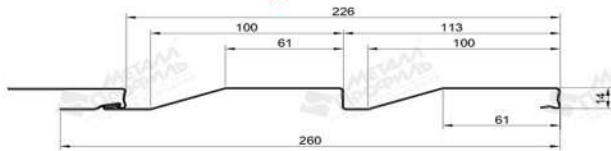

Сайдинг МП СК