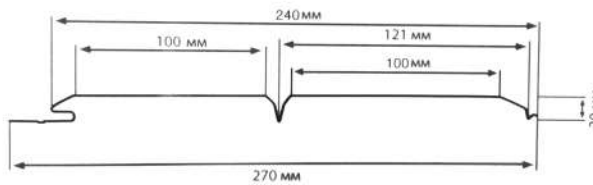

Сайдинг металлический (слой: полимерное покрытие\сталь\грунтовка)

Наименование	ед.изм	Россия Полиэстр		Россия Полиэстр		Принтек Корея 10 лет		Принтек Корея RealPrint 15 лет		Цвета
		Толщина 0,4		Толщина 0,45		Толщина 0,45		Толщина 0,45 - 0,5		
		Цена		Цена		Цена		Цена		
		По акции*	Обычная цена	По акции*	Обычная цена	По акции*	Обычная цена	По акции*	Обычная цена	
Сайдинг "Корабельная доска"	м ²	339	370	379	420	579	620	609	660	Полиэстр RAL: 1014,1018, 3005,3011, 5002, 5005, 5021, 6002, 6005, 7004, 7005, 8017, 9003, 9006 и т.д. Принтек: "Ольха 3D, Миндаль, Осина 3D, Крымский персик, Гранитный камень, Фундук, Клеп, Каменный замок". RealPrint: "Миндаль, Какао-дерево, Фундук, Каштан, Мускатный орех, Красное дерево, Царский абрикос и т.д
Сайдинг "Корабельная доска" в пленке	м ²	359	390	389	430	-	-	-	-	
Сайдинг "ЕвроБрус"	м ²	-	-	409	450	609	660	639	690	
Сайдинг "ЕвроБрус" в пленке	м ²	-	-	429	470	-	-	-	-	
Сайдинг "ЕвроБрус" софит	м ²	-	-	409	450	609	660	639	690	
Сайдинг "БлокХаус"	м ²	-	-	409	450	609	660	639	690	
Сайдинг "Вертикаль"	м ²	-	-	459	500	609	660	-	-	

Сайдинг Корабельная Доска

Сайдинг ЕвроБрус

Сайдинг БлокХаус

Сайдинг металлический (слой: полимерное покрытие\сталь\грунтовка)

Наименование	ед.изм	Россия Полиэстр НЛМК		Премьер Ecosteel				Цвета		
		Толщина 0.45		Экостил		Экостил матовый			Экостил текстурированный	
		Цена		Цена		Цена			Цена	
		По акции*	Обычная цена	По акции*	Обычная цена	По акции*	Обычная цена		По акции*	Обычная цена
Сайдинг МП СК - 14x226	м ²	369	410	609	670	619	680	649	705	RAL: 1014, 1015, 1018, 3005, 3011, 5002, 5005, 5021, 6002, 6005, 7004, 7005, 8017, 9003, 9006 Белый камень, Мореный дуб, Кедр, Сосна, Кирпич, Золотой дуб.
Сайдинг L брус - 15x240	м ²	399	440	629	690	639	700	669	720	
Сайдинг Woodstok (под бревно) - 28x330	м ²	399	440	629	690	639	700	679	725	