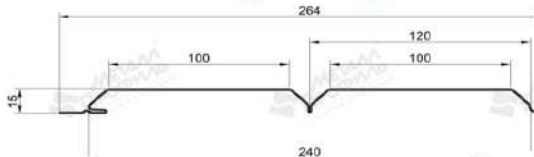

Сайдинг "L-брус"