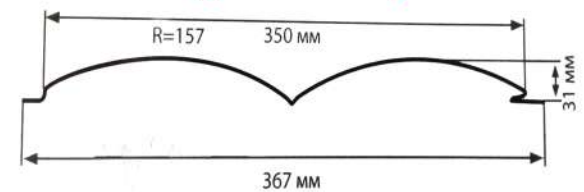

Сайдинг металлический (слой: полимерное покрытие\сталь\грунтовка)

Наименование	ед.изм	Россия Полиэстр		Россия Полиэстр		Принтек Корея 10 лет		Принтек Корея RealPrint 15 лет		Цвета
		Толщина 0,4		Толщина 0,45		Толщина 0,45		Толщина 0,45 - 0,5		
		Цена		Цена		Цена		Цена		
		По акции*	Обычная цена	По акции*	Обычная цена	По акции*	Обычная цена	По акции*	Обычная цена	
Сайдинг "Корабельная доска"	м ²	339	370	379	420	579	620	609	660	Полиэстр RAL: 1014,1018, 3005,3011, 5002, 5005, 5021, 6002, 6005, 7004, 7005, 8017, 9003, 9006 и т.д. Принтек: "Ольха 3D, Миндаль, Осина 3D, Крымский персик, Гранитный камень, Фундук, Клеп, Каменный замок". RealPrint: "Миндаль, Какао-дерево, Фундук, Каштан, Мускатный орех, Красное дерево, Царский абрикос и т.д
Сайдинг "Корабельная доска" в пленке	м ²	359	390	389	430	-	-	-	-	
Сайдинг "ЕвроБрус"	м ²	-	-	409	450	609	660	639	690	
Сайдинг "ЕвроБрус" в пленке	м ²	-	-	429	470	-	-	-	-	
Сайдинг "ЕвроБрус" софит	м ²	-	-	409	450	609	660	639	690	
Сайдинг "БлокХаус"	м ²	-	-	409	450	609	660	639	690	
Сайдинг "Вертикаль"	м ²	-	-	459	500	609	660	-	-	

Сайдинг Корабельная Доска

Сайдинг ЕвроБрус

Сайдинг БлокХаус

Сайдинг металлический (слой: полимерное покрытие\сталь\грунтовка)

Наименование	ед.изм	Россия Полиэстр НЛМК		Премьер Ecosteel				Цвета		
		Толщина 0.45		Экостил		Экостил матовый			Экостил текстурированный	
		Цена		Цена		Цена			Цена	
		По акции*	Обычная цена	По акции*	Обычная цена	По акции*	Обычная цена		По акции*	Обычная цена
Сайдинг МП СК - 14x226	м ²	369	410	609	670	619	680	649	705	RAL: 1014, 1015, 1018, 3005, 3011, 5002, 5005, 5021, 6002, 6005, 7004, 7005, 8017, 9003, 9006 Белый камень, Мореный дуб, Кедр, Сосна, Кирпич, Золотой дуб.
Сайдинг L брус - 15x240	м ²	399	440	629	690	639	700	669	720	
Сайдинг Woodstok (под бревно) - 28x330	м ²	399	440	629	690	639	700	679	725	