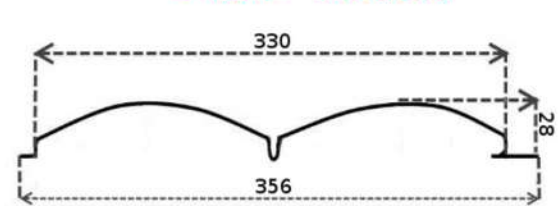

Сайдинг "Woodstok"

МОНТАЖ САЙДИНГА И ФАСАДНЫХ КАССЕТ - от 200 руб\м² - СУПЕРЦЕНА!

* КРАСНАЯ ЦЕНА - ЦЕНА ПО АКЦИИ. ДЕЙСТВУЕТ ПРИ ПОКУПКЕ ОТ 20 000 РУБЛЕЙ